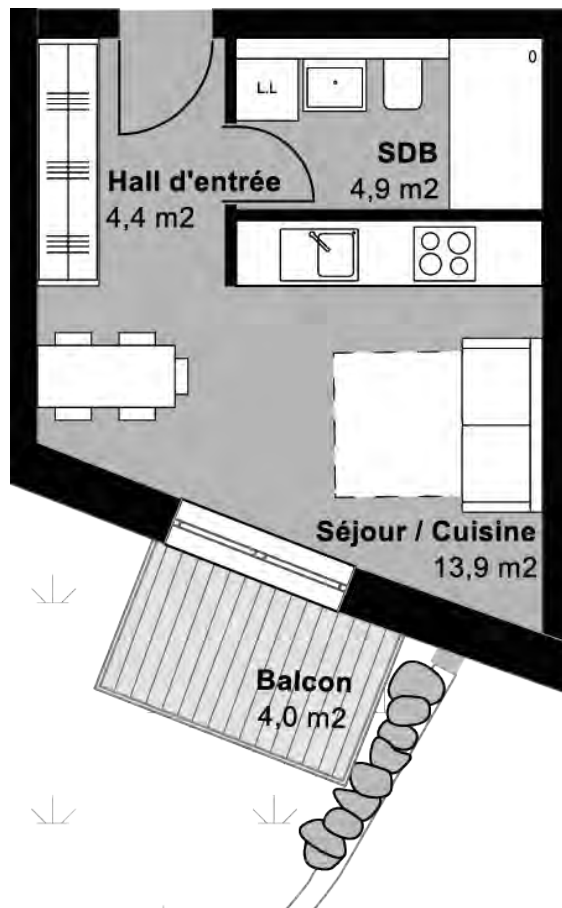

Pièces	Surface appartement	Surface balcon	Surface terrasse	Surface vente	Prix
Studio	28.4 m ²	4 m ²	-	30.4 m ²	CHF 310'000.-

ALPANO

Route de Verbier 132, 1936 Verbier

Lot 002

Etage 0

ALPANO

Route de Verbier 132, 1936 Verbier