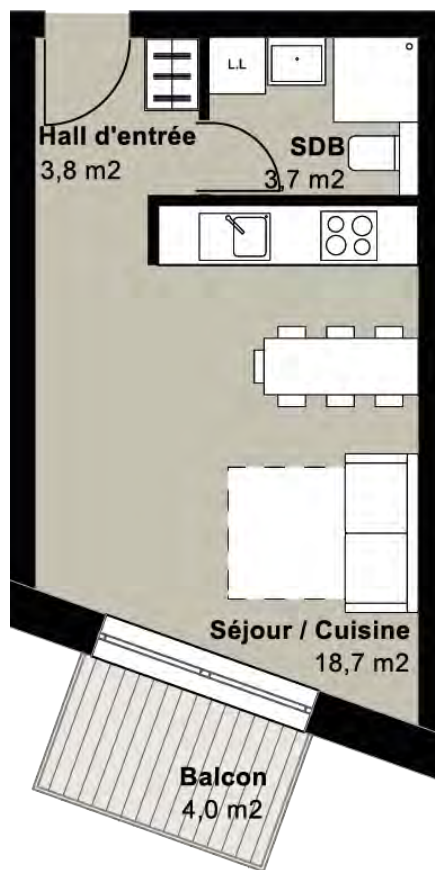

ALPANO

Route de Verbier 132, 1936 Verbier

| Pièces | Surface appartement | Surface balcon | Surface terrasse | Surface vente | Prix |
|--------|---------------------|------------------|------------------|---------------------|---------------|
| Studio | 31.4 m ² | 4 m ² | - | 33.4 m ² | CHF 340'000.- |