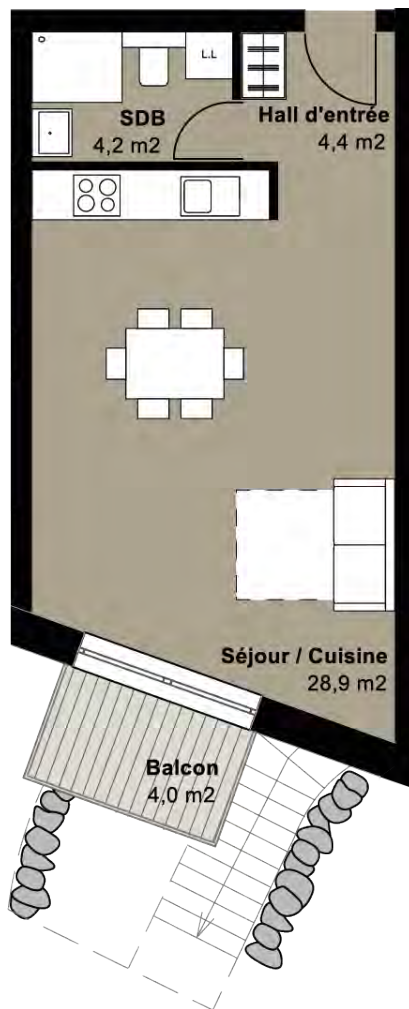

Pièces	Surface appartement	Surface balcon	Surface terrasse	Surface vente	Prix
Studio	43.6 m ²	4 m ²	-	45.6 m ²	CHF 465'000.-

ALPANO

Route de Verbier 132, 1936 Verbier

Lot 004

Etage 0

ALPANO

Route de Verbier 132, 1936 Verbier