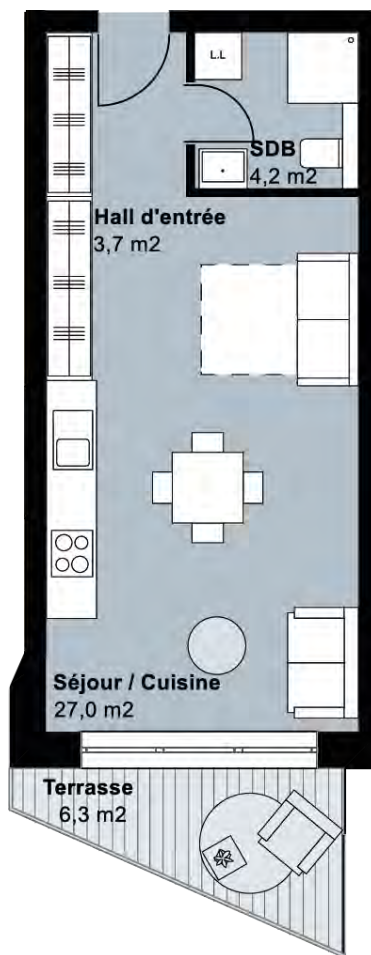

ALPANO

Route de Verbier 132, 1936 Verbier

| Pièces | Surface appartement | Surface balcon | Surface terrasse | Surface vente | Prix |
|--------|---------------------|----------------|--------------------|-------------------|---------------|
| Studio | 40.9 m ² | - | 6.3 m ² | 43 m ² | CHF 450'000.- |

ALPANO

Route de Verbier 132, 1936 Verbier

Lot 005

Etage 0

ALPANO

Route de Verbier 132, 1936 Verbier

Contact

Raized
real
estate