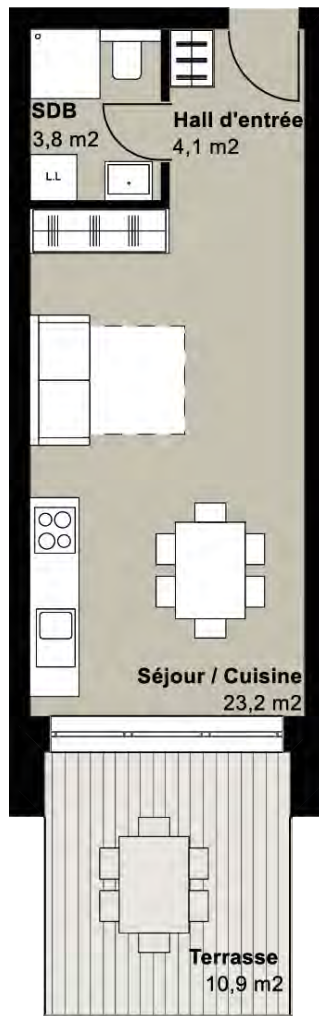

Pièces	Surface appartement	Surface balcon	Surface terrasse	Surface vente	Prix
Studio	36.7 m ²	-	10.9 m ²	40.3 m ²	CHF 420'000.-

ALPANO

Route de Verbier 132, 1936 Verbier

Lot 007

Etage 0

ALPANO

Route de Verbier 132, 1936 Verbier