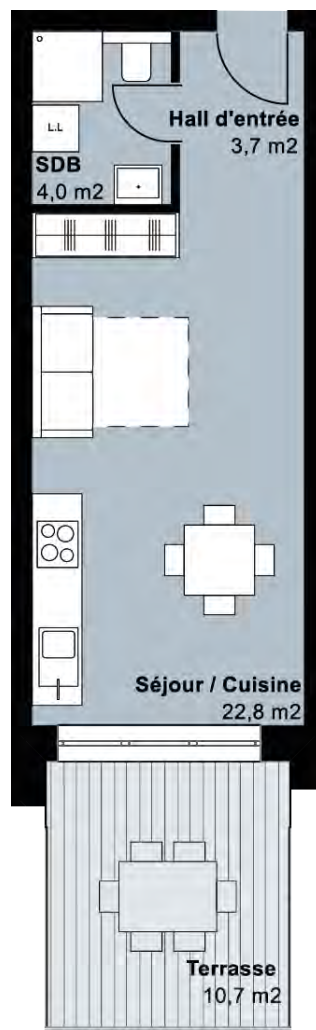

ALPANO

Route de Verbier 132, 1936 Verbier

Pièces	Surface appartement	Surface balcon	Surface terrasse	Surface vente	Prix
Studio	36.2 m ²	-	10.7 m ²	39.7 m ²	CHF 420'000.-

ALPANO

Route de Verbier 132, 1936 Verbier